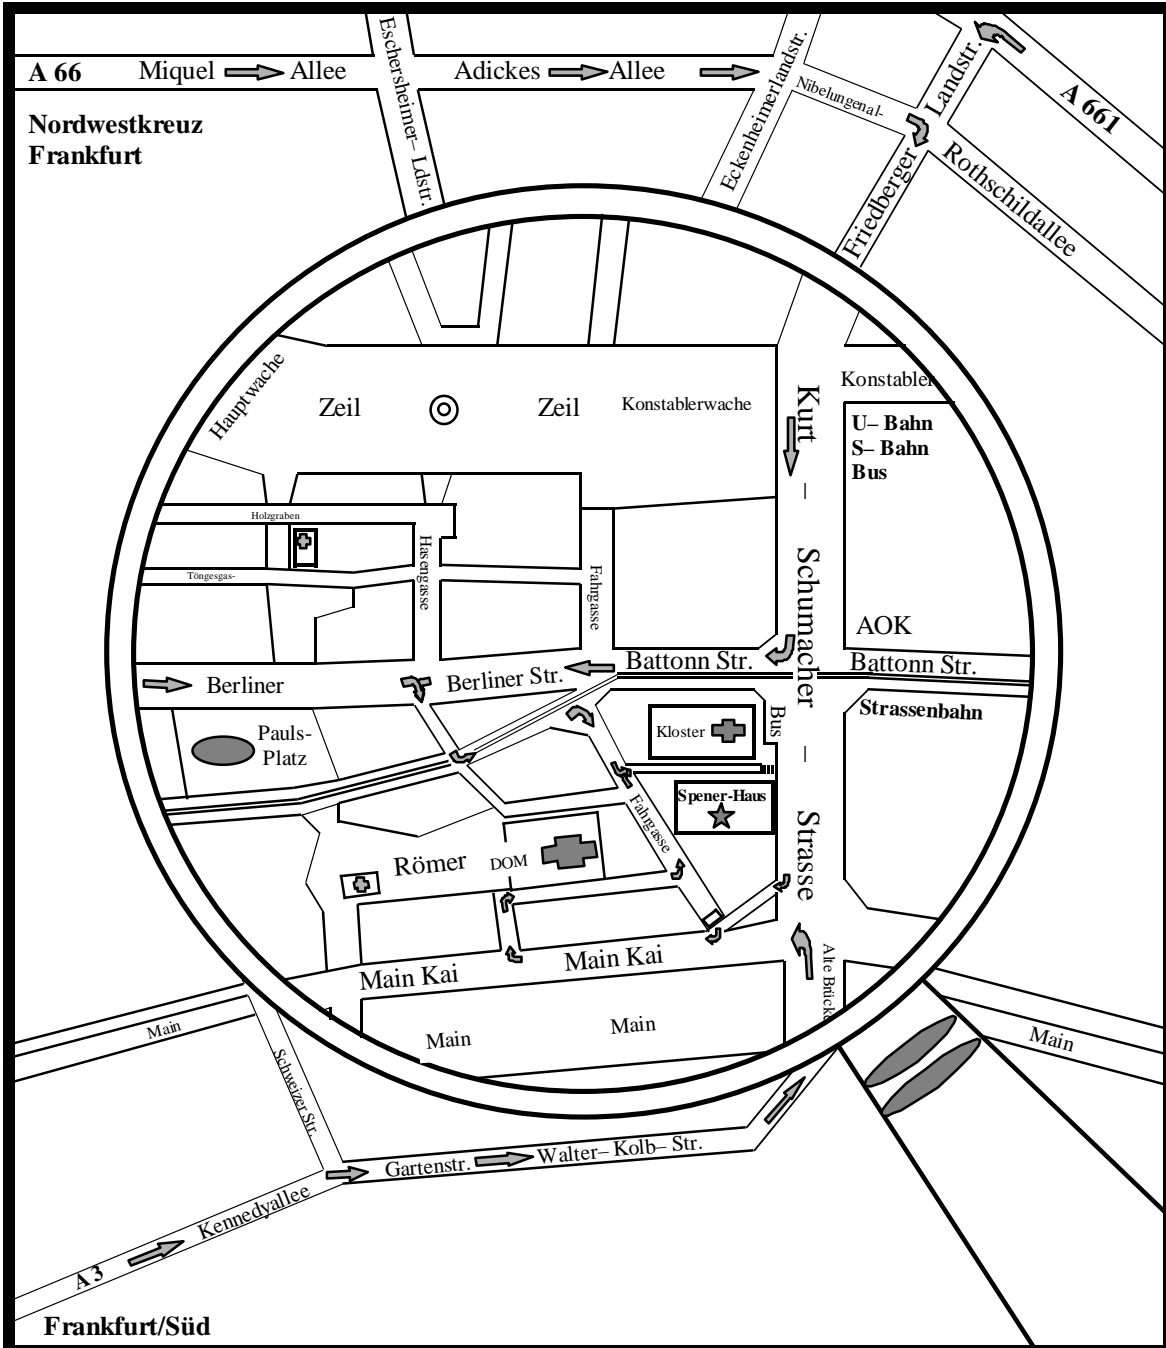

Anfahrtskizze

VCH - Hotel Spenerhaus

Dominikanergasse 5, 60311 Frankfurt/Main

Tel.: 069/2165- Zimmerreserv.: -1410 , Veranstaltung: -1411 Fax: -1522 oder -2415

Anfahrt KFZ: A 5, Nordwestkreuz – A66, Innenstadt / Dom
A 3, Frankfurt/ Süd – Kennedyallee, Innenstadt / Dom

Flughafen: S 8, Richtung Hanau, Haltestelle Konstablerwache

Hauptbahnhof: Alle S-Bahnen in Richtung Offenbach und Ffm-Süd, oder U4&U5, für alle: Haltestelle Konstablerwache, oder Strassenbahn Linie 11&12, Richtung Fechenheim, Haltestelle Börneplatz